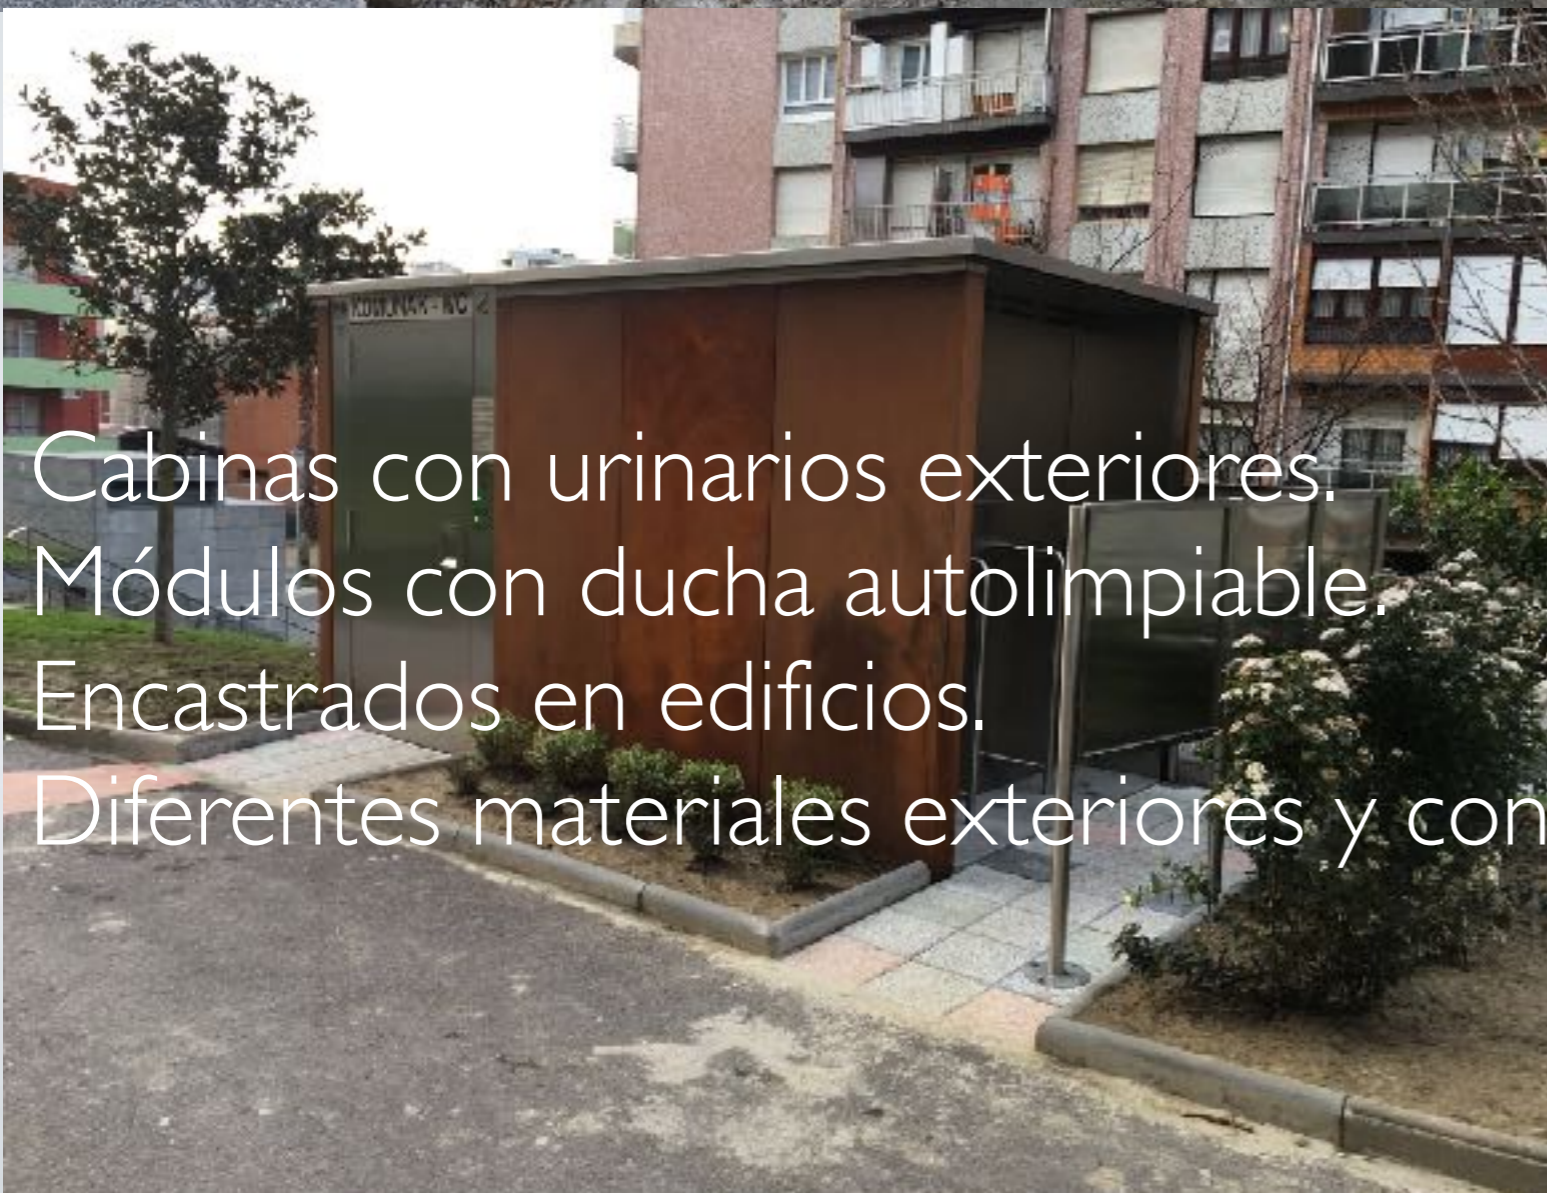

HIGIENE Y SEGURIDAD

Interiores fáciles de limpiar, antivandálicos y seguros

ACERO INOXIDABLE

Utilizamos materiales sin juntas en el interior para facilitar el mantenimiento y durabilidad.

Directiva 98/37/EC y Reglamento 852/2004/CE

EXTERIORES PERSONALIZABLES

Cabinas con urinarios exteriores.
Módulos con ducha autolimpiante.
Encastrados en edificios.
Diferentes materiales exteriores y configuraciones.

EXPERIENCIA

Desde 2003 instalando cabinas de aseos autolimpiables.
Referencias y Red Comercial en diferentes países.
Garantía de funcionamiento y Servicio Post Venta.