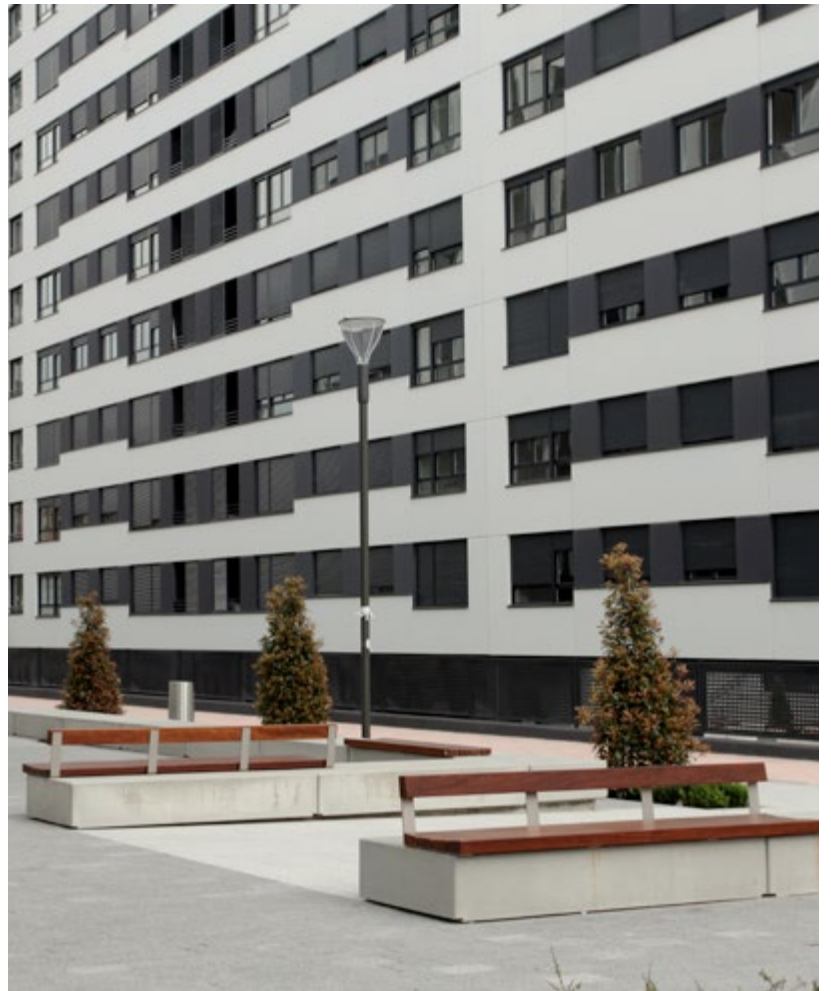

KIRKUS

PROJECT COLLECTION

Diseño de proyectos integrales de mobiliario urbano

Firme vocación hacia la versatilidad en nuestros elementos, aplicando en sus diseños dos ideas principales: la innovación y la creatividad, consiguiendo dotar a nuestros elementos de un valor único y diferente, sin olvidar la funcionalidad de los mismos ni la armonía con el entorno en el que se sitúan.

Buscamos la simplicidad, versatilidad y funcionalidad en cada uno de nuestros elementos para así permitir composiciones en cualquier espacio público o exterior.

Nuestras piezas se combinan fácilmente entre ellas sin restar protagonismo al espacio que ocupan. Son piezas simples y funcionales en las que predomina la claridad formal.

Nuestras distintas colecciones se relacionan entre sí, pudiendo combinar diversos materiales.

**simplicidad, versatilidad, claridad formal,
funcionalidad, armonía, integración...**

PARQUE GARELLANO, BILBAO