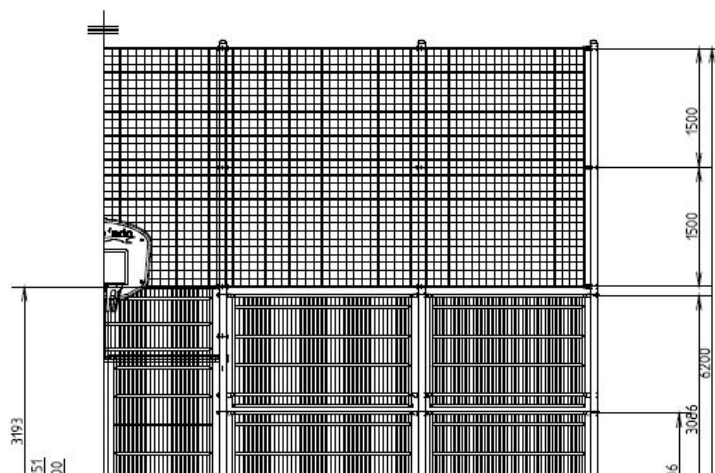

## Multisports type D - 23 X 12

Gamme : Les Multisports  
Référence : JCN-0004

Ages conseillés : 10-17 ans  
Dimensions de l'équipement  
(Lxlxh en mm) : 22600 x 12300  
x 6100  
Espace Minimum nécessaire  
(Lxl en mm) : 23200 x 14200  
Temps de montage (hors  
béton) : 3 pers. 23h  
Scellements : Niveau -0,20m et  
-0,70m : 43 plots  
Surface de Gazon  
synthétique (en m<sup>2</sup>) : 249  
Poids (en Kg) : 4660  
Livraison : en kit

VUE 1

Multisports type D - 23 X 12