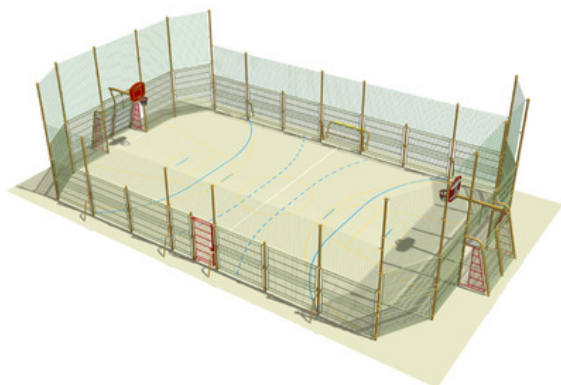

## Multisports type D - 23 X 12

Gamme : Les Multisports  
Référence : JCN-0004

Ages conseillés : 10-17 ans  
Dimensions de l'équipement  
(Lxlxh en mm) : 22600 x 12300  
x 6100  
Espace Minimum nécessaire  
(Lxl en mm) : 23200 x 14200  
Temps de montage (hors  
béton) : 3 pers. 23h  
Scellements : Niveau -0,20m et  
-0,70m : 43 plots  
Surface de Gazon  
synthétique (en m<sup>2</sup>) : 249  
Poids (en Kg) : 4660  
Livraison : en kit

VUE 1

Multisports type D - 23 X 12