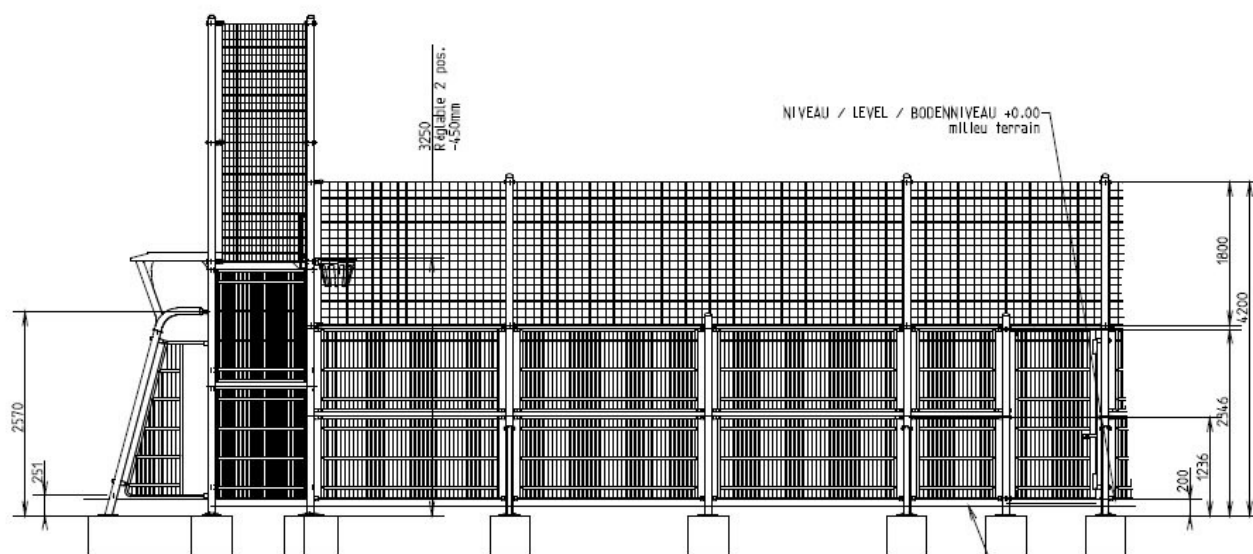

## Multisports type D - 23 X 12

Gamme : Les Multisports  
Référence : JCN-0004

Ages conseillés : 10-17 ans  
Dimensions de l'équipement  
(Lxlxh en mm) : 22600 x 12300  
x 6100  
Espace Minimum nécessaire  
(Lxl en mm) : 23200 x 14200  
Temps de montage (hors  
béton) : 3 pers. 23h  
Scellements : Niveau -0,20m et  
-0,70m : 43 plots  
Surface de Gazon  
synthétique (en m<sup>2</sup>) : 249  
Poids (en Kg) : 4660  
Livraison : en kit

VUE 1

Multisports type D - 23 X 12